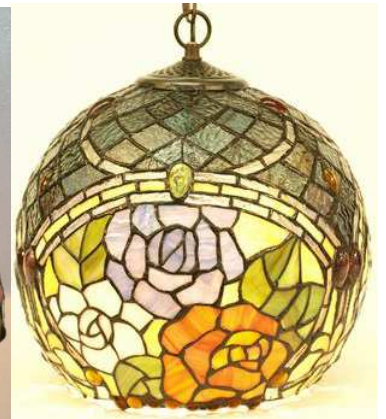

QXTK259CP ¥36,000
直径 28cm