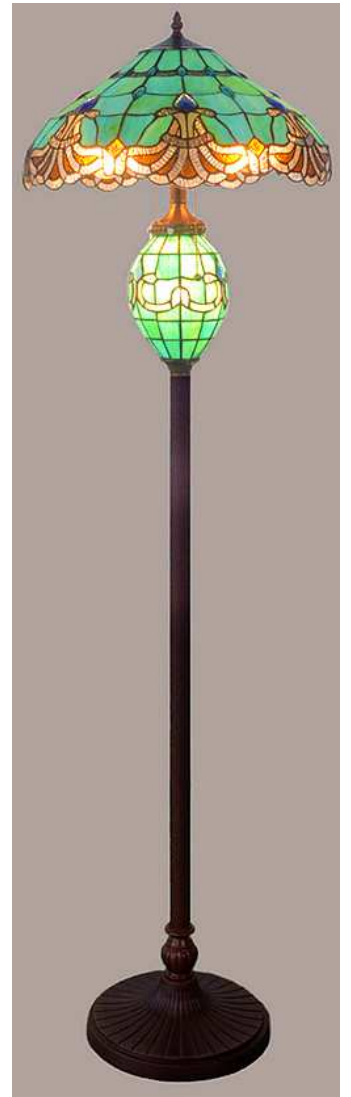

W42cmH40cm

T272-13 ¥28,000
W33cmH48cm

T274-13 ¥28,000
W33cmH48cm

T275-13 ¥28,000
W33cmH48cm

T272-19F ¥57,000
W48cmH165cm
ベースは組み立て式

T274-19F ¥57,000
W48cmH165cm
ベースは組み立て式

T275-18F ¥87,000
W48cmH165cm
ベースは組み立て式