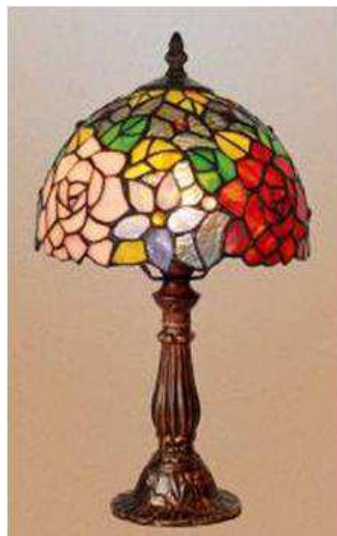

¥23,000 薔薇

W20cmH37cm

QXCH8-2 ¥23,000

W20cmH37cm

ローズ

QXCH8-10 ¥23,000

W20cmH37cm

ローズ